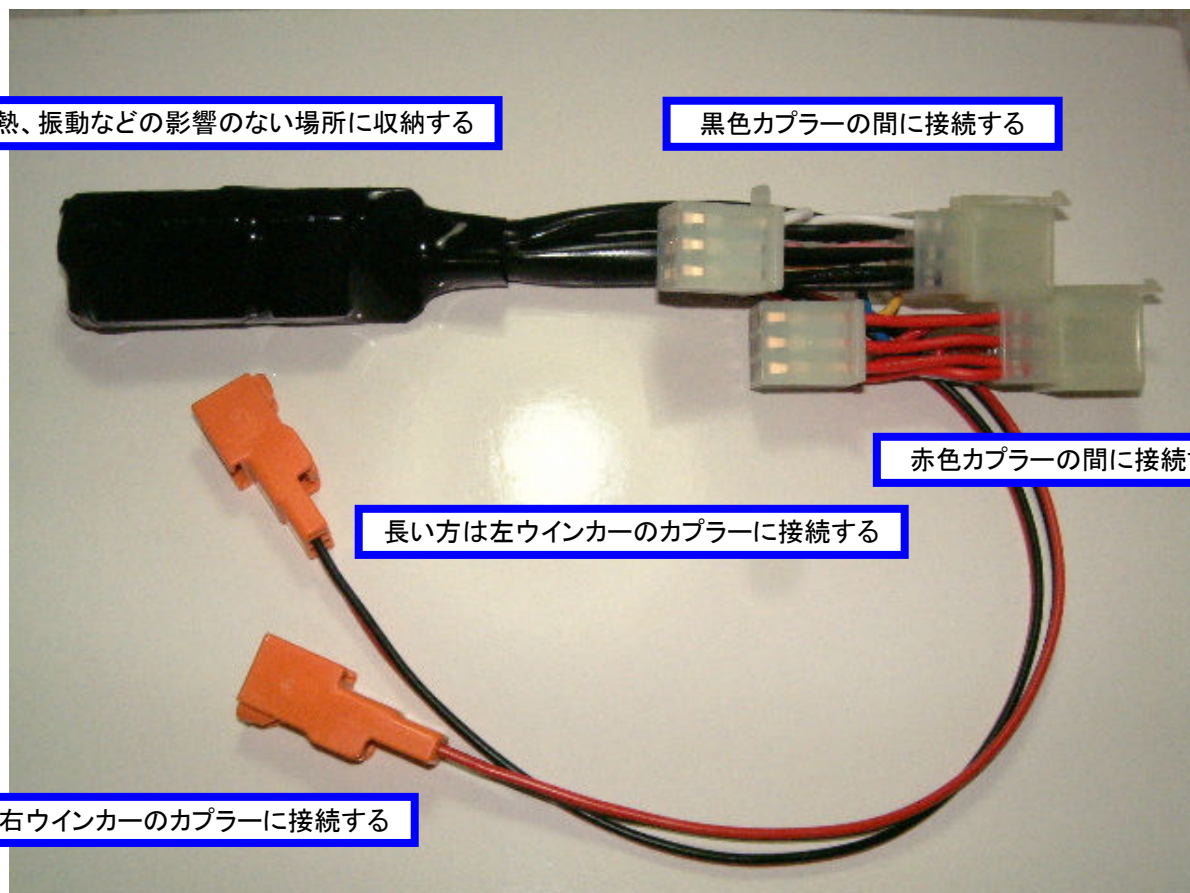

取 付 概 要

CBR1100XX 逆輸入車用 ハザード & ポジションライト ユニット

ご注意

ウインカーから外した車両側のカプラーは、ユニット取付け後は使用しないため、カプラーの中に異物が入り端子がショートしないように、ビニールテープなどでカバーしておいてください。